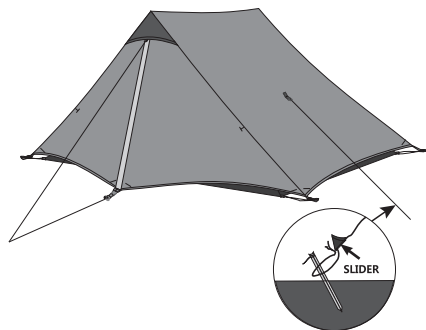

WIK 2

кг 1,15

Тент: 15 D Silicon coated nylon

Внутренняя палатка: 15 D nylon

Дно: 20 D Silicon coated nylon

Застежка молния: YKK

Пряжки: Duraflex

В комплекте:

Тент, внутренняя палатка,
сумка упаковочная,
колышки - 9 шт., оттяжки,
рем. комплект.

1

Подготовьте предполагаемое место установки палатки, очистив его от острых предметов (камней, палок и т.п.). Пристегните внутреннюю палатку к тенту*. Расстелите тент палатки и зафиксируйте его по углам.

2

- ① Установите в качестве стоек trekking-палки (стойки в комплект не входят).
- ② Настройте натяжение тента уголвыми петлями.

3

Для повышения ветроустойчивости и уменьшения конденсата растяните козырьки над вентиляционными отверстиями и закрепите штормовые оттяжки.

*При необходимости, пристегнуть внутреннюю палатку можно после установки тента.

WIK 2

Размеры внутренней палатки (Д×Ш×В): 215×110×110 см

Особенности конструкции

При разборке палатки, внутреннюю палатку можно не отстегивать. В дальнейшем транспортировать и устанавливать палатку можно в состегнутом состоянии. Однако не забывайте периодически тщательно просушивать палатку.