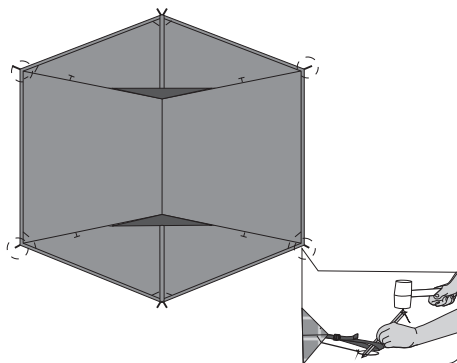

WIK 2

кг 1,15

Тент: 15 D Silicon coated nylon

Внутренняя палатка: 15 D nylon

Дно: 20 D Silicon coated nylon

Застежка молния: YKK

Пряжки: Duraflex

В комплекте:

Тент, внутренняя палатка,
сумка упаковочная,
колышки - 9 шт., оттяжки,
рем. комплект.

1

Подготовьте предполагаемое место установки палатки, очистив его от острых предметов (камней, палок и т.п.). Пристегните внутреннюю палатку к тенту*. Расстелите тент палатки и зафиксируйте его по углам.

*При необходимости, пристегнуть внутреннюю палатку можно после установки тента.

WIK 2

Размеры внутренней палатки (Д×Ш×В): 215×110×110 см

Особенности конструкции

При разборке палатки, внутреннюю палатку можно не отстегивать. В дальнейшем транспортировать и устанавливать палатку можно в состегнутом состоянии. Однако не забывайте периодически тщательно просушивать палатку.