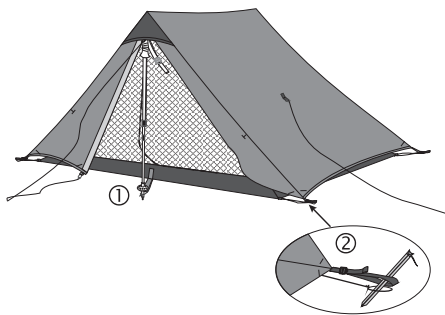

WIK 2

кг 1,15

Тент: 15 D Silicon coated nylon

Внутренняя палатка: 15 D nylon

Дно: 20 D Silicon coated nylon

Застежка молния: YKK

Пряжки: Duraflex

В комплекте:

Тент, внутренняя палатка,
сумка упаковочная,
колышки - 9 шт., оттяжки,
рем. комплект.

1

Подготовьте предполагаемое место установки палатки, очистив его от острых предметов (камней, палок и т.п.). Пристегните внутреннюю палатку к тенту*. Расстелите тент палатки и зафиксируйте его по углам.

2

- ① Установите в качестве стоек trekking-палки (стойки в комплект не входят).
- ② Настройте натяжение тента уголвыми петлями.

3

Для повышения ветроустойчивости и уменьшения конденсата растяните козырьки над вентиляционными отверстиями и закрепите штормовые оттяжки.

*При необходимости, пристегнуть внутреннюю палатку можно после установки тента.

WIK 2

Размеры внутренней палатки (Д×Ш×В): 215×110×110 см

Особенности конструкции

При разборке палатки, внутреннюю палатку можно не отстегивать. В дальнейшем транспортировать и устанавливать палатку можно в состегнутом состоянии. Однако не забывайте периодически тщательно просушивать палатку.