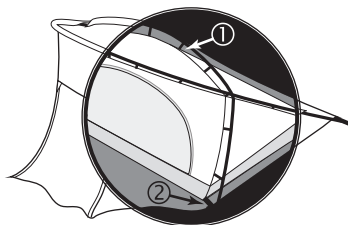

# SHELTER

Универсальная палатка на внешних дугах. Предназначена для комфортного проживания одного человека или непродолжительного проживания двух человек. Обладает высокой ветроустойчивостью.

1

Подготовьте предполагаемое место установки палатки, очистив его от острых предметов (камней, палок и т.п.). Расстелите тент палатки. Соберите дуги. Проденьте прямую длинную дугу в карман у входа, а дугу со сгибами в карман на фронтальной поверхности.

2

Зафиксируйте концы дуг с одной из сторон, а затем, плавно натягивая тент, зафиксируйте их в люверсах с противоположной стороны.

3

Пристегните верх внутренней палатки к тенту<sup>1</sup>. Затем при помощи пластиковых фастексов пристегните дно внутренней палатки к тенту<sup>2</sup>.