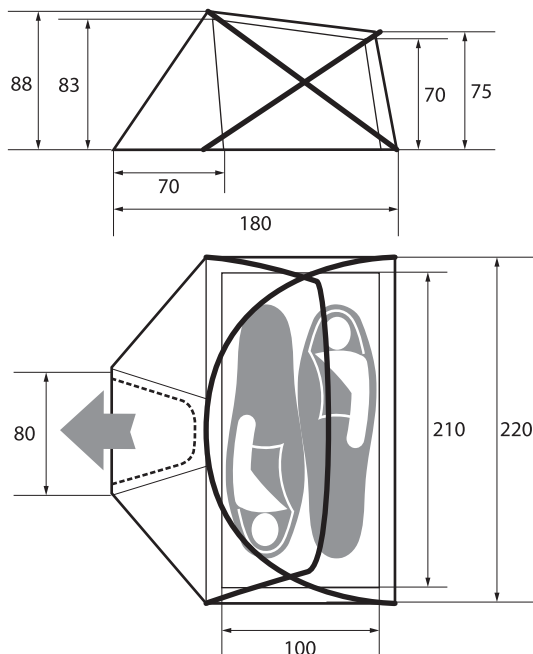

# SHELTER

**2,3 КГ**

**Тент:** Polyester 75D/190T PU 8000 мм

**Внутренняя палатка:** Polyester R/S 68D/210T W/R

**Дно:** Polyester 100D 10000 мм

**Каркас:** алюминиевый сплав 7001 T6 Ø9,5 мм

**Фурнитура:** YKK